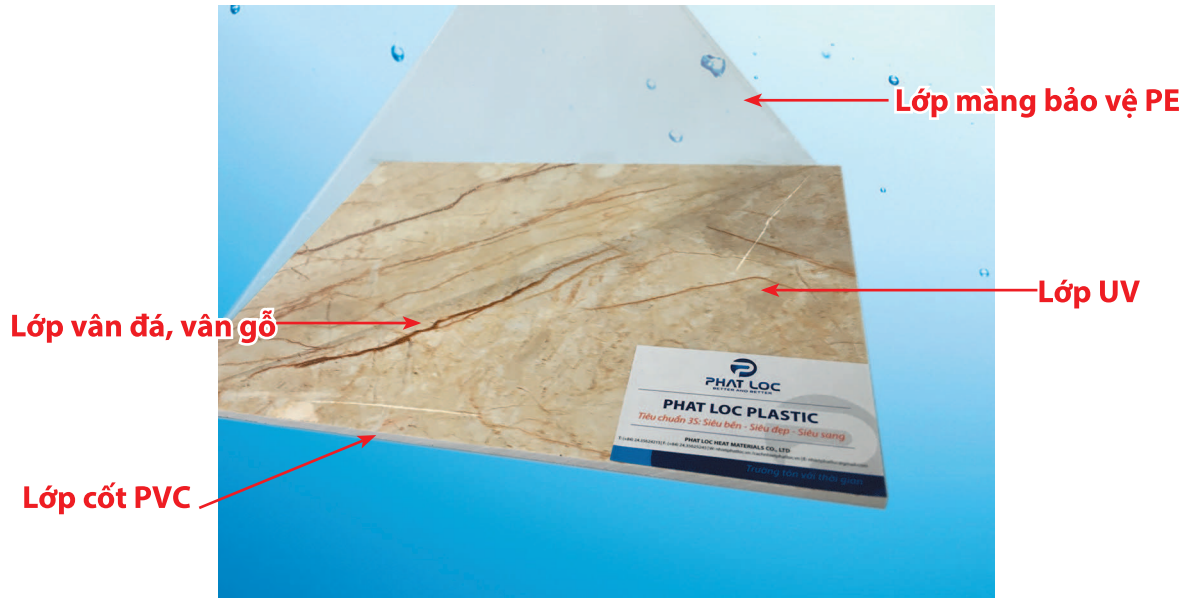

## TẤM PVC VÂN ĐÁ PHAT LOC PLASTIC

Đá cẩm thạch từ xưa đã là vật liệu trang trí sang trọng, cao quý, được rất nhiều người yêu thích. Tuy nhiên giá thành và giá thi công của đá cẩm thạch quá cao, nên nhiều người không thể sử dụng nó.

## CẤU TẠO SẢN PHẨM

**Nguyên liệu:** nhựa PVC và phụ gia nhập khẩu từ Hàn Quốc

**Cấu tạo sản phẩm:** Tấm PVC vân đá cẩm thạch được sử dụng công nghệ 4 lớp hiện đại, tiên tiến nhất:

- » **Lớp Cốt:** được làm từ nhựa PVC, giúp cho sản phẩm không giòn, có thể uốn cong từ đầu này đến đầu kia mà không vỡ tấm hoặc rạn lớp UV trên bề mặt
- » **Lớp vân đá:** Bề mặt vân tự nhiên, mẫu mã đa dạng, phong phú; phù hợp cho cả nội thất và ngoại thất, đảm bảo giữ nguyên màu sắc trong thời gian dài.
- » **Lớp UV:** Tấm PVC vân đá cẩm thạch Phat Loc Plastic được phủ lớp UV trên dây chuyền hiện đại nhất theo công nghệ Shower Coating . Lớp UV này giúp cho sản phẩm có độ chống trầy xước tốt hơn, bóng đẹp và gia tăng độ bền màu hơn hẳn so với các sản phẩm cùng loại.
- » **Lớp màng bảo vệ PE:** Để sản phẩm được bảo vệ tốt nhất trong quá trình vận chuyển và lưu kho.